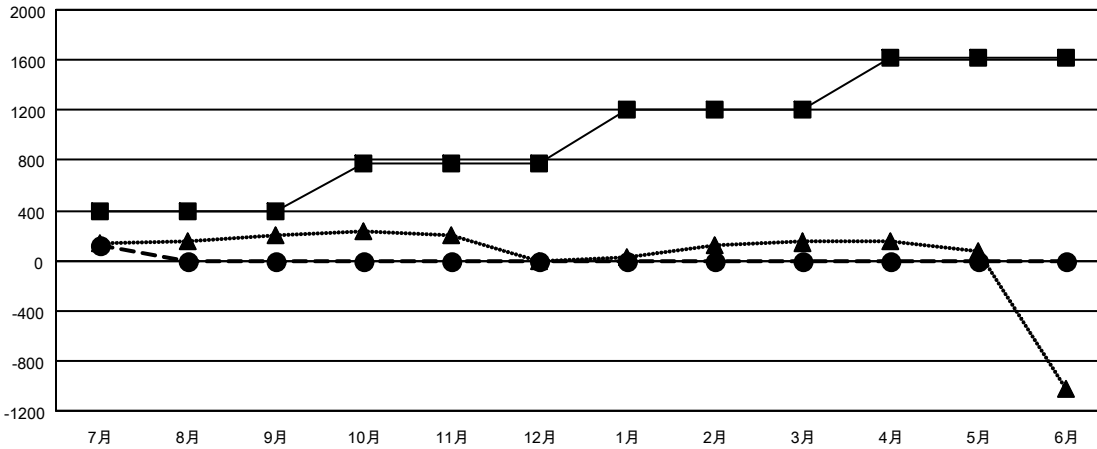

GMT MONTHLY MEMBERSHIP PROGRESS REPORT

Results as of: 7/31/2019

Multiple District 334

LOCATION: JAPAN

GMT: OPEN

GMT会則地域 5 - J

クラブ				名			
結果: 2019-2020				結果: 2019-2020			
四半期	新クラブ目標	新クラブ	解散クラブ	四半期	会員純増目標	会員増強実績	退会者(転籍を含む)実際
7月/8月/9月	1	0	0	7月/8月/9月	385	363	225
10月/11月/12月	3	0	0	10月/11月/12月	385	0	0
1月/2月/3月	2	0	0	1月/2月/3月	435	0	0
4月/5月/6月	2	0	0	4月/5月/6月	415	0	0

新クラブ目標及び実績累計

会員目標及び実績累計

解散クラブ: 0	184 CLUBS OF 416 一名以上の新会員を登録	男女別
退会者		男性 15,330 (71.72%)
物故会員 12		女性 6,045 (28.28%)
クラブ解散 0	会員累計データを見るには、ここをクリック	世帯主/家族会員合計 11,250
その他 213		国際会費半額の家族会員 6,054
合計 225		