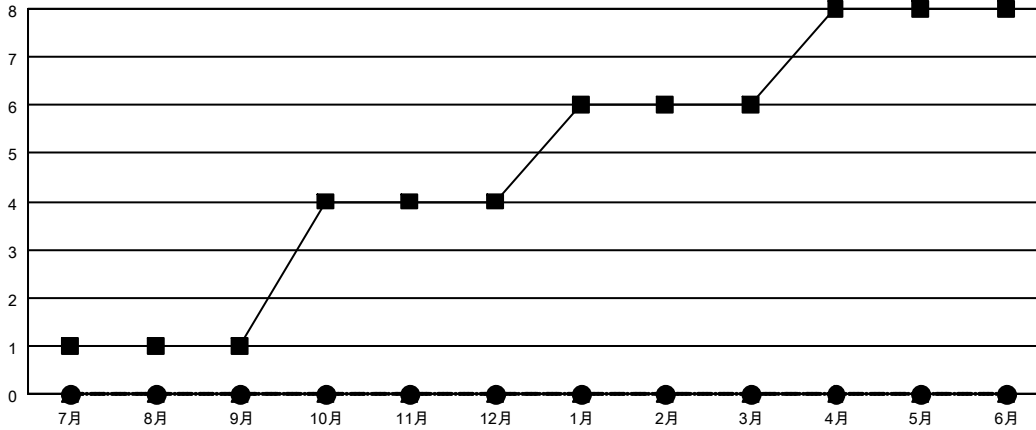

GMT MONTHLY MEMBERSHIP PROGRESS REPORT

Results as of: 7/31/2019

Multiple District 334

LOCATION: JAPAN

GMT: OPEN

GMT会則地域 5 - J

クラブ				名			
結果: 2019-2020				結果: 2019-2020			
四半期	新クラブ目標	新クラブ	解散クラブ	四半期	会員純増目標	会員増強実績	退会者(転籍を含む)実際
7月/8月/9月	1	0	0	7月/8月/9月	385	363	225
10月/11月/12月	3	0	0	10月/11月/12月	385	0	0
1月/2月/3月	2	0	0	1月/2月/3月	435	0	0
4月/5月/6月	2	0	0	4月/5月/6月	415	0	0

新クラブ目標及び実績累計

会員目標及び実績累計

解散クラブ: 0	184 CLUBS OF 416 一名以上の新会員を登録	男女別
退会者		男性 15,330 (71.72%)
物故会員 12		女性 6,045 (28.28%)
クラブ解散 0	会員累計データを見るには、ここをクリック	世帯主/家族会員合計 11,250
その他 213		国際会費半額の家族会員 6,054
合計 225		